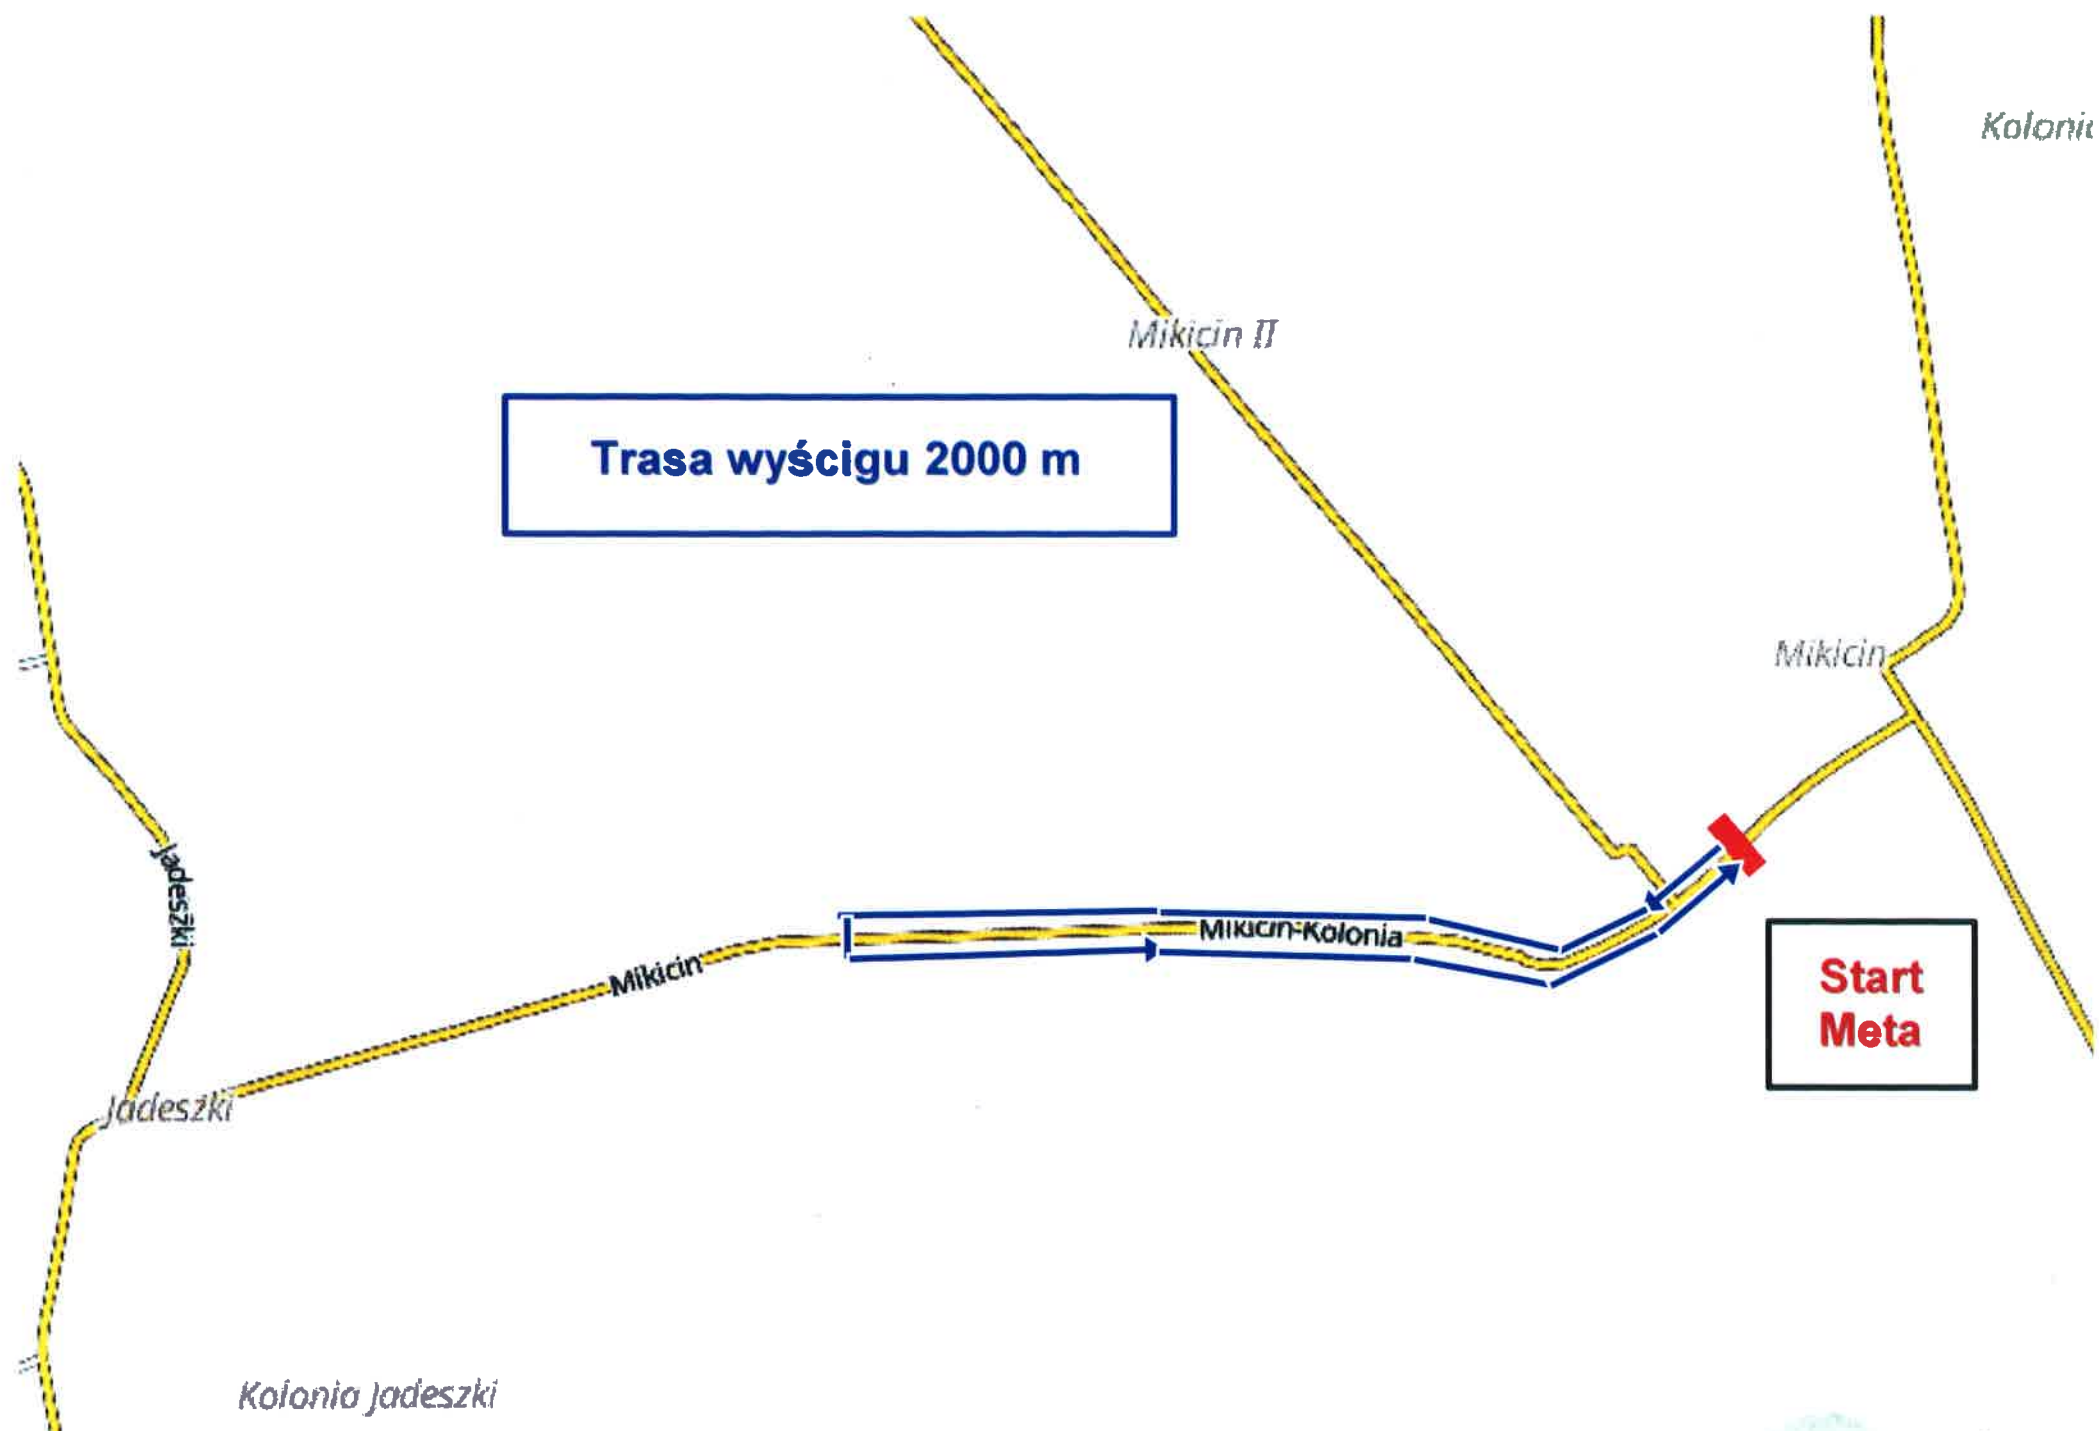

Trasa wyścigu 500 m

**Start
Meta**

Trasa wyścigu 1000 m

Trasa wyścigu 2000 m

**Start
Meta**

Mikicin II

Mikicin

Kolonia

Jadeszki

Jadeszki

Mikicin

Mikicin-Kolonia

Kolonia Jadeszki

Wyścig główny - 19500 m (2 pętle)
Wyścig fitness - 9750 m (1 pętla)