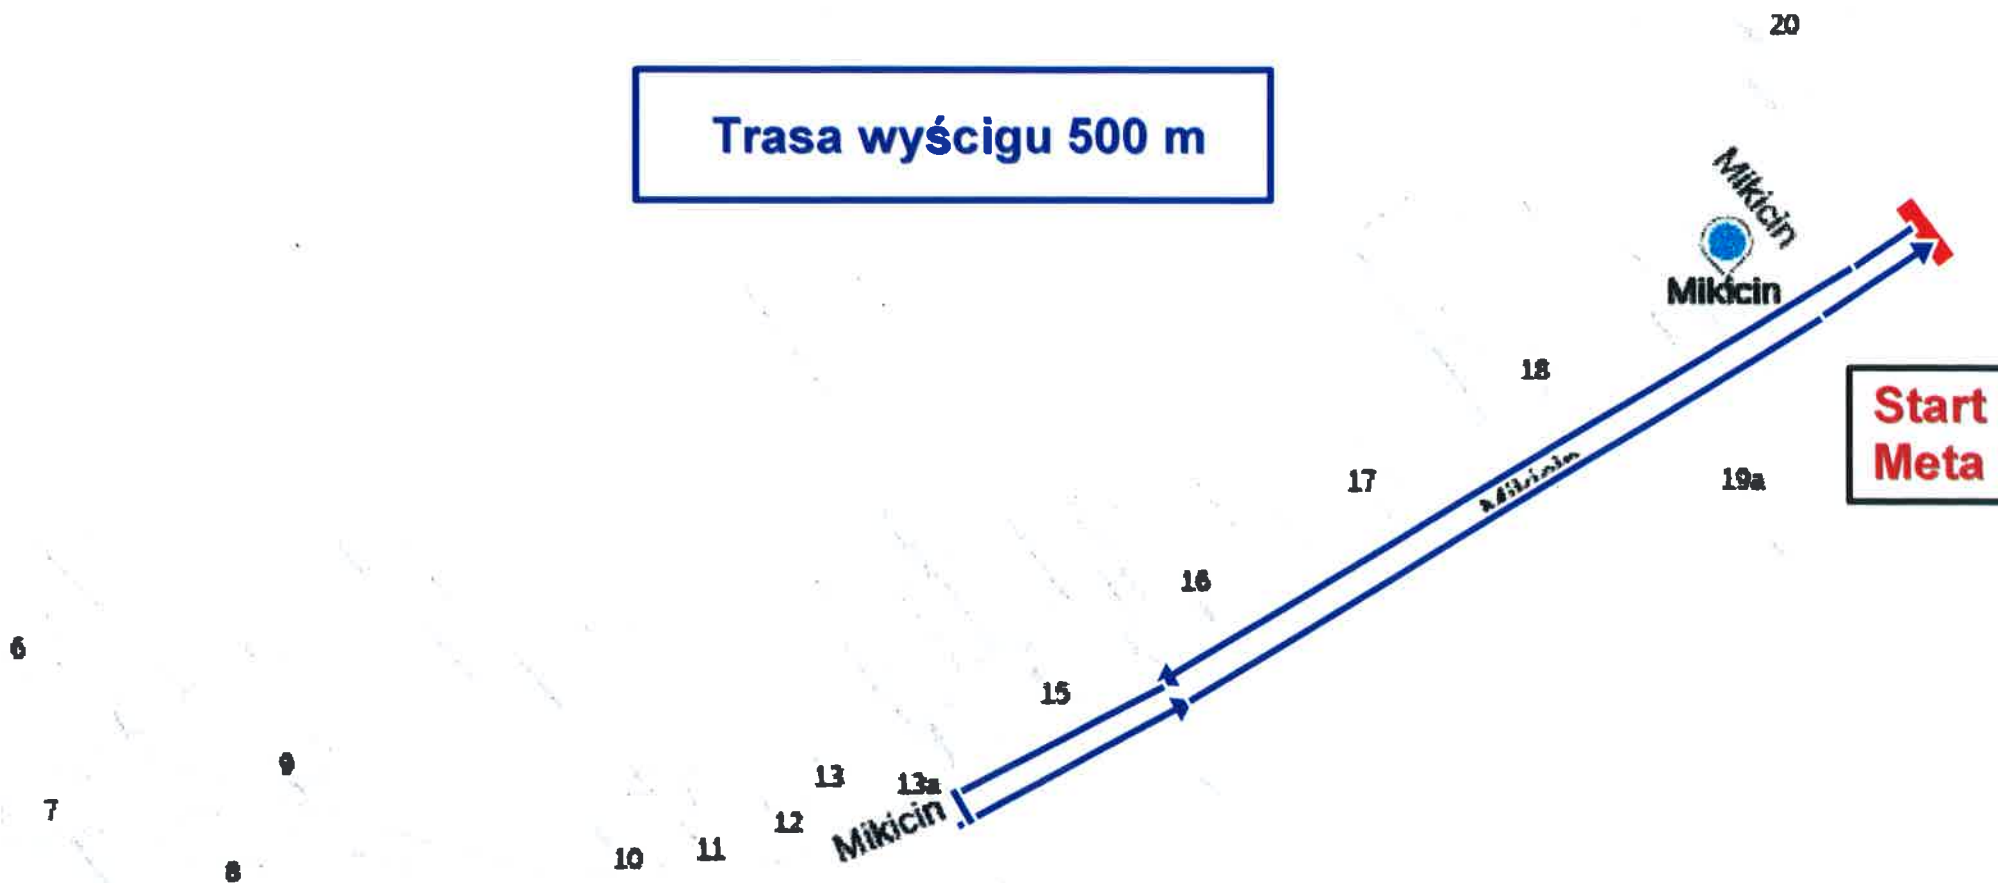

Trasa wyścigu 500 m

**Start
Meta**

Trasa wyścigu 1000 m

Trasa wyścigu 2000 m

**Start
Meta**

Mikicin II

Mikicin

Kolonia

Jadeszki

Jadeszki

Mikicin

Mikicin-Kolonia

Kolonia Jadeszki

Wyścig główny - 19500 m (2 pętle)
Wyścig fitness - 9750 m (1 pętla)