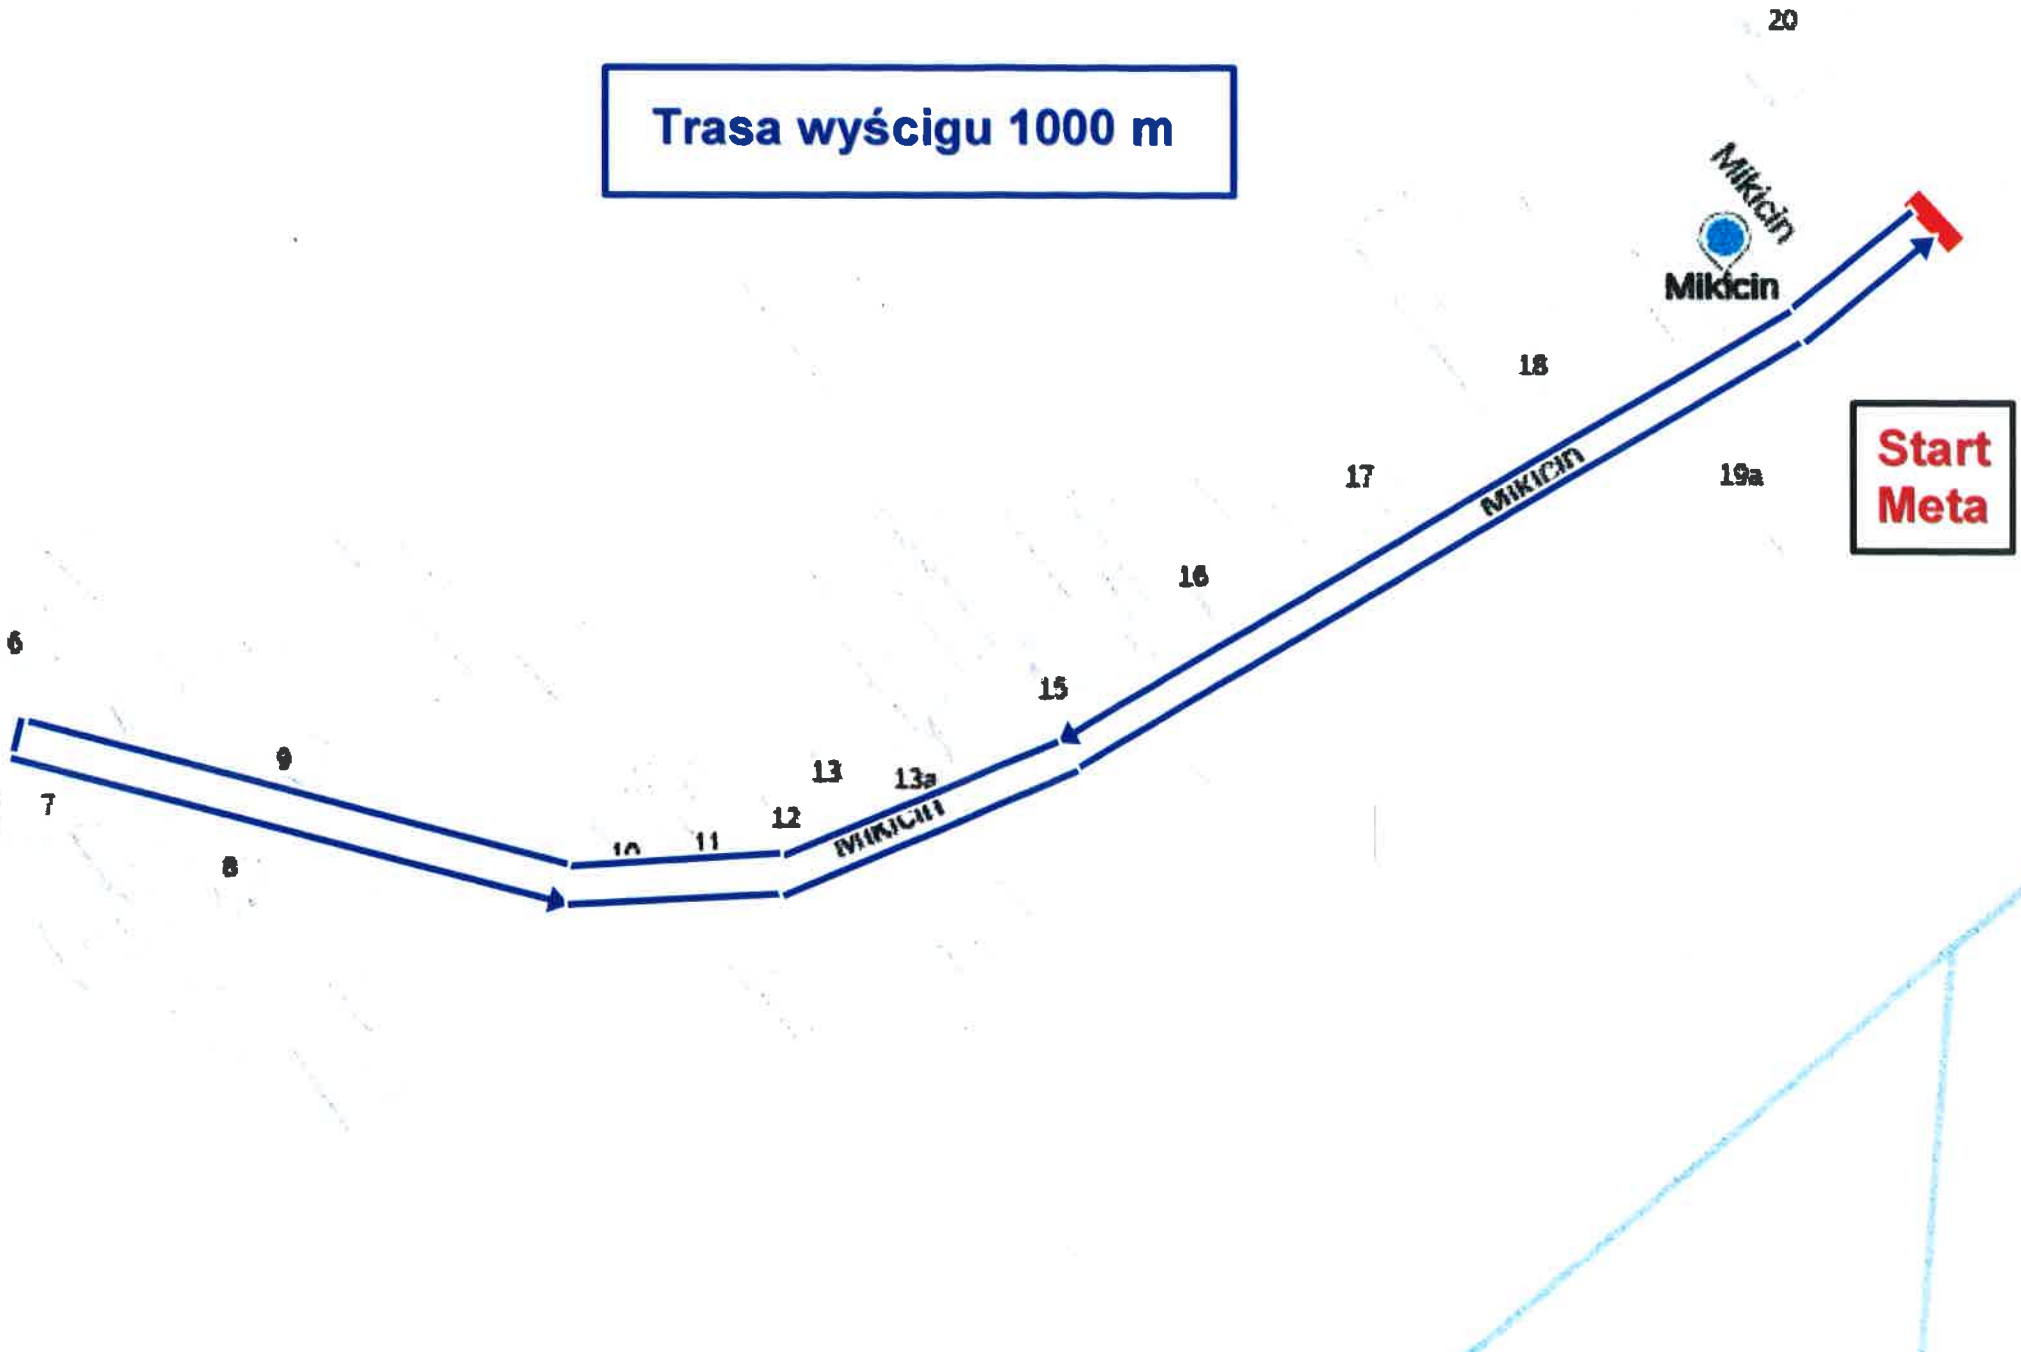

Trasa wyścigu 500 m

**Start
Meta**

Trasa wyścigu 1000 m

Trasa wyścigu 2000 m

**Start
Meta**

Mikicin II

Mikicin

Kolonia

Jadeszki

Jadeszki

Mikicin

Mikicin-Kolonia

Kolonia Jadeszki

Wyścig główny - 19500 m (2 pętle)
Wyścig fitness - 9750 m (1 pętla)